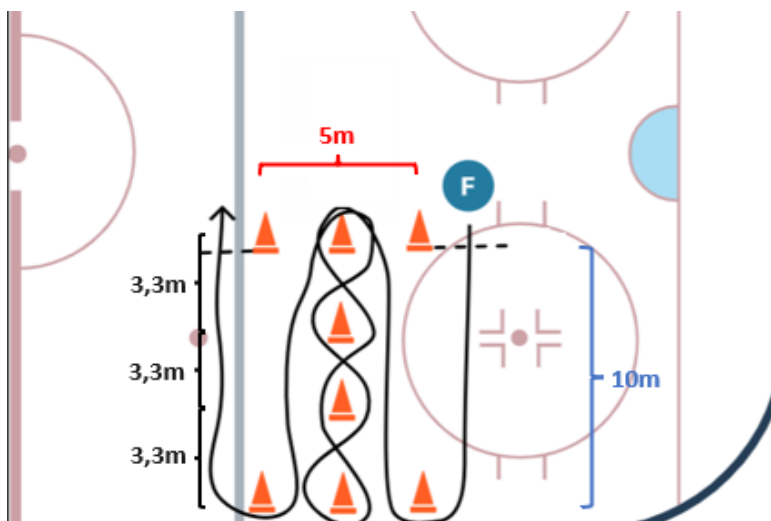

The Illinois Agility Test

Off-ice

On-ice

PÅ IS	MED PUCK	UTAN PUCK
 U16-landslagslägret	16.1 ± 0.62s	15.3 ± 0.41s
 U16-landslagslägret	16.5 ± 0.51s	15.7 ± 0.43s

OFF-ICE VÄRDEN FÖR 16-19ÅRINGAR	KILLAR	TJEJER
MYCKET BRA	<15.2	<17
BRA	15.2-16.1	17.0-17.9
MEDEL	16.2-18.1	18.0-21.7
OK	18.2-18.3	21.8-23.0
DÅLIGT	>18.3	>23.0