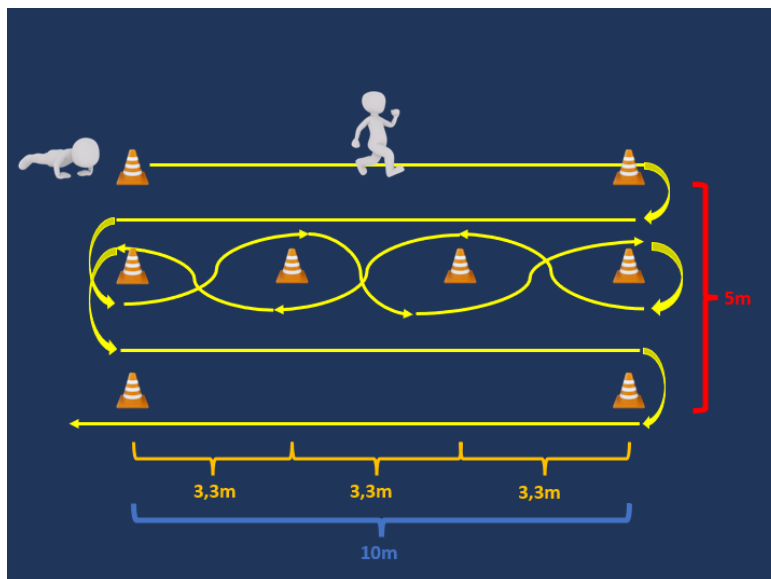

The Illinois Agility Test

Off-ice

On-ice

PÅ IS	MED PUCK	UTAN PUCK
 U16-landslagslägret	16.1 ± 0.62s	15.3 ± 0.41s
 U16-landslagslägret	16.5 ± 0.51s	15.7 ± 0.43s

OFF-ICE VÄRDEN FÖR 16-19ÅRINGAR	KILLAR	TJEJER
MYCKET BRA	<15.2	<17
BRA	15.2-16.1	17.0-17.9
MEDEL	16.2-18.1	18.0-21.7
OK	18.2-18.3	21.8-23.0
DÅLIGT	>18.3	>23.0